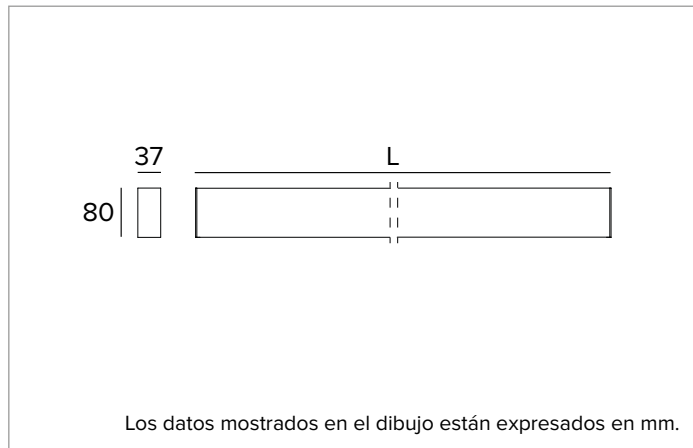

T018BY940ELDB | LOGICO EASY Stand Alone 37 - UGR19
Luminaria lineal de LED stand alone para instalaciones a plafón o en suspensión

	4000K	H(m)	D1(m)	D2(m)	E _{max} (lx)		
Ra90			64°	63°			
Fixture Power	46W	1	1.25	1.23	1709		
Source Flux	3805lm	2	2.51	2.46	427		
Fixture Flux	3805lm	3	3.76	3.70	190		
Efficacy	83lm/W	4	5.02	4.93	107		
G0347	I _{max} =510cd/klm	I _{max}	1940cd	5	6.27	6.16	68

CCT nominal: 4000K

Duración útil (L80/B10): 100000h tq +25°C

CARACTERÍSTICAS LUMINOTÉCNICAS

Emisión directa/indirecta. Luz controlada. Ópticas celulares UGR19: sistema óptico compuesto por lentes con facetas diferenciadas para optimizar la dirección del flujo luminoso y óptica celular antideslumbrante de policarbonato en negro (UGR<19 y L65<200 cd/m² EN-12464-1).

Cuerpo de aluminio extruido pintado de sección 37mm y tapas finales de policarbonato. Pantalla superior de cierre de policarbonato traslúcido.

Color y acabado: Negro

Dimensiones: L=1404mm

Peso: 2,645Kg

Versión: LINEAL